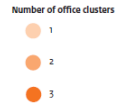

Defensie

Gronden en "rechten"

Kaarten rijksvastgoed

Rijkskantoren locaties

11,7 mln. m2 BVO gebouwen

Defensielocaties

Kantoren

Defensie-inrichtingen

Gerechtsgebouwen

Penitentiaire inrichtingen

Paleizen en Hoge Colleges van Staat

Musea

Overig (internationaal, archieven, laboratoria, rijksdeel Caribisch etc.)

17%

51%

6%