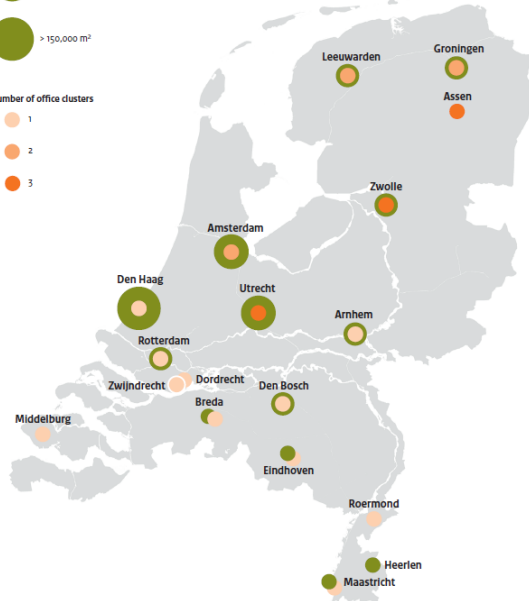

Defensie

Gronden en "rechten"

Kaarten rijksvastgoed

Rijkskantoren locaties

11,7 mln. m2 BVO gebouwen

Defensielocaties

Kantoren

Defensie-inrichtingen

Gerechtsgebouwen

Penitentiaire inrichtingen

Paleizen en Hoge Colleges van Staat

Musea

Overig (internationaal, archieven, laboratoria, rijksdeel Caribisch etc.)

17%

51%

6%